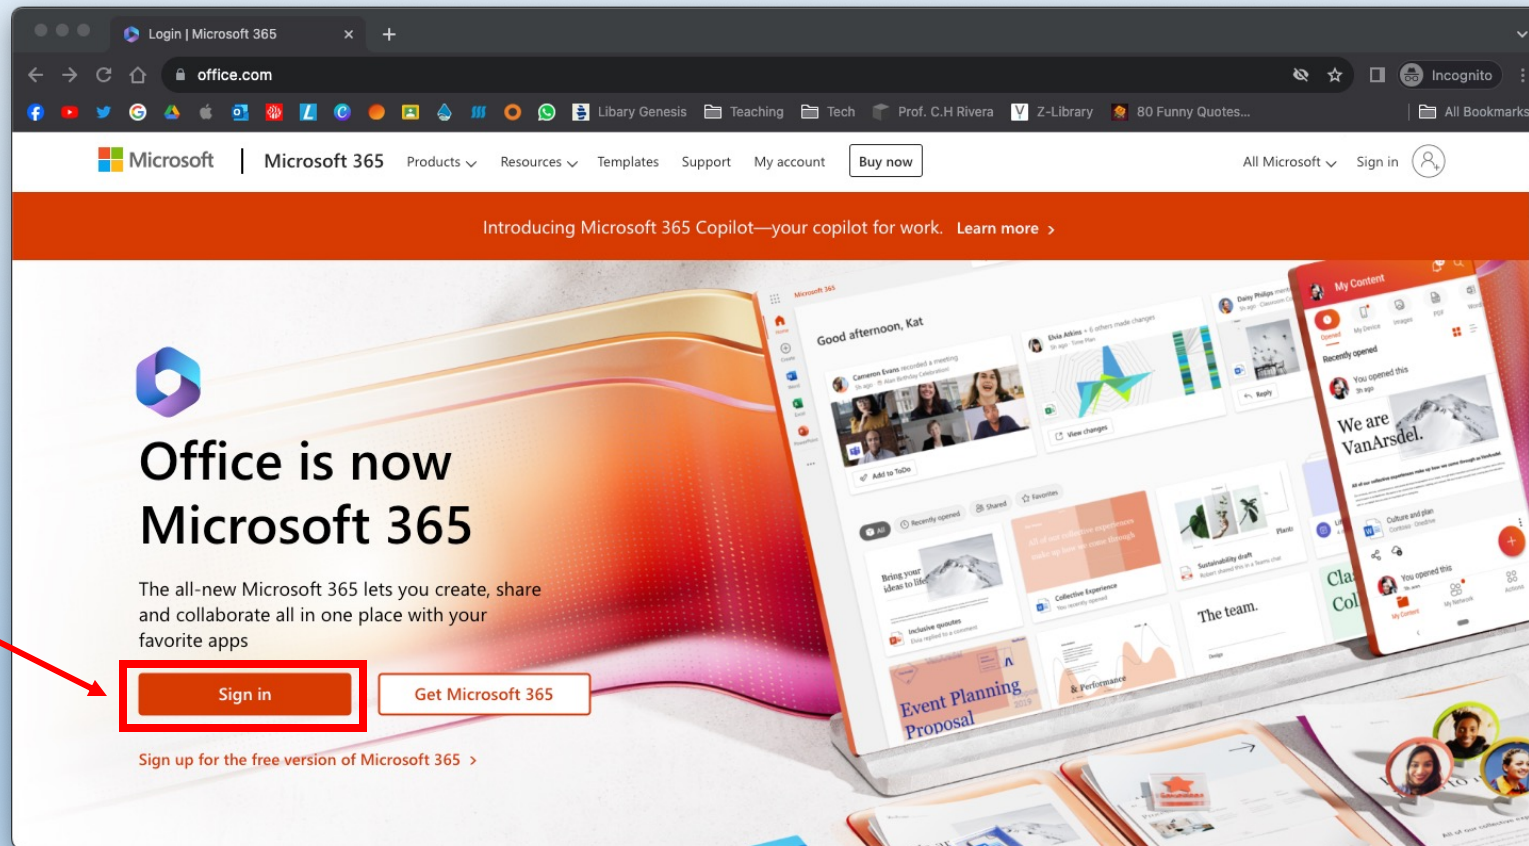

# Pasos para bajar Office 365

Preparado por:  
**Mr. Gabriel Castro Sarmiento**  
Maestro de Inglés 10mo a 12mo  
Octubre 2023

# Paso 1: Ingresa a office.com

Oprima este botón para poder ingresar a su cuenta.

# Paso 2: Escribe tu correo institucional

El correo institucional es la dirección de correo electrónico que tiene el nombre y apellido del estudiante.  
Ejemplo: gabrielcastro@colegioguadalupe.org

The screenshot shows a web browser window with the URL `login.microsoftonline.com/common/oauth2/v2.0/authorize?client_id=4765445b-32c6-49b0-83e6-1d93765276ca&redirect_uri=https%3A%2F%2F...`. The page displays the Microsoft "Sign in" form. The email address `juandelpueblo@colegioguadalupe.org` is entered into the text field and is highlighted with a red rectangular border. A red arrow points from a callout box on the left to this text field. The callout box contains the text "Escribe tu correo institucional aquí." Below the input field are links for "No account? Create one!" and "Can't access your account?", and buttons for "Back" and "Next". At the bottom of the form, there is a section for "Sign-in options".